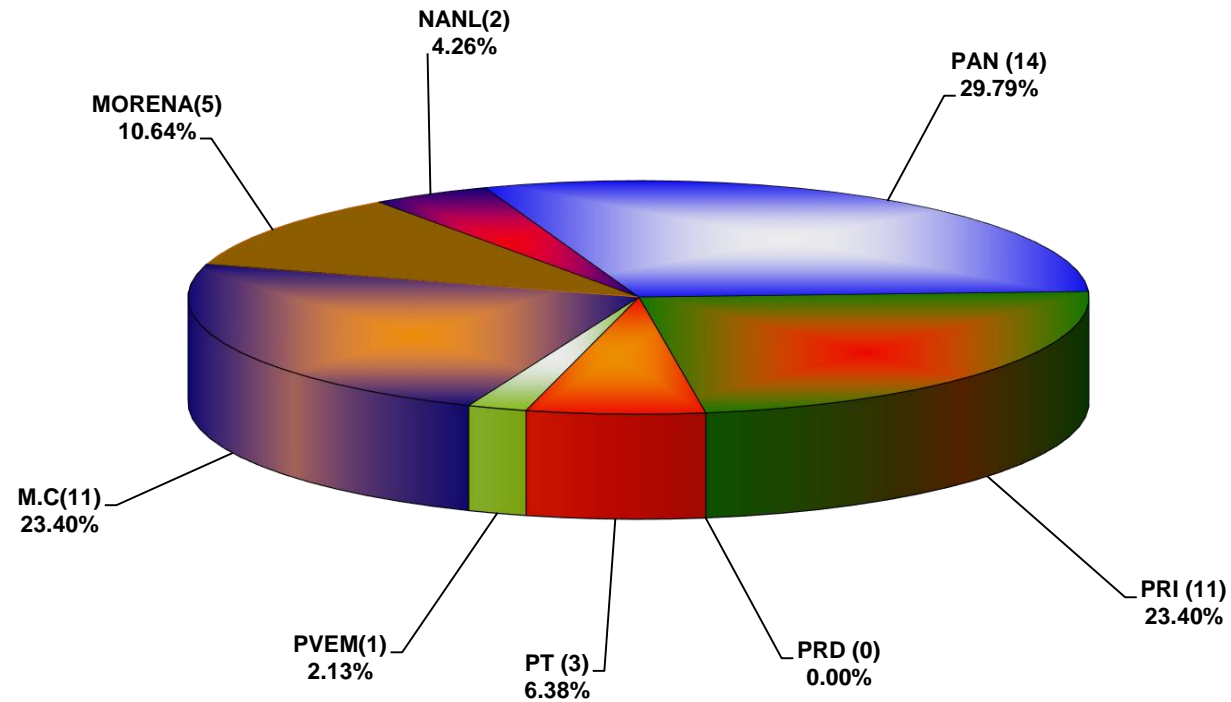

COMISIÓN ESTATAL ELECTORAL DE NUEVO LEÓN
PORCENTAJE Y ESPACIO TOTAL DEDICADO A CADA PARTIDO POLÍTICO EN PRENSA (CM2)
ACUMULADO DE PRENSA ABRIL DE 2020

COMISIÓN ESTATAL ELECTORAL DE NUEVO LEÓN
PORCENTAJE Y NÚMERO TOTAL DE NOTAS DEDICADAS A CADA PARTIDO POLÍTICO EN
PRENSA
ACUMULADO DE PRENSA ABRIL DE 2020

COMISIÓN ESTATAL ELECTORAL DE NUEVO LEÓN
TOTAL DE NOTAS DEDICADAS A CADA PARTIDO POLÍTICO POR GRUPO EDITORIAL
ACUMULADO DE PRENSA ABRIL DE 2020