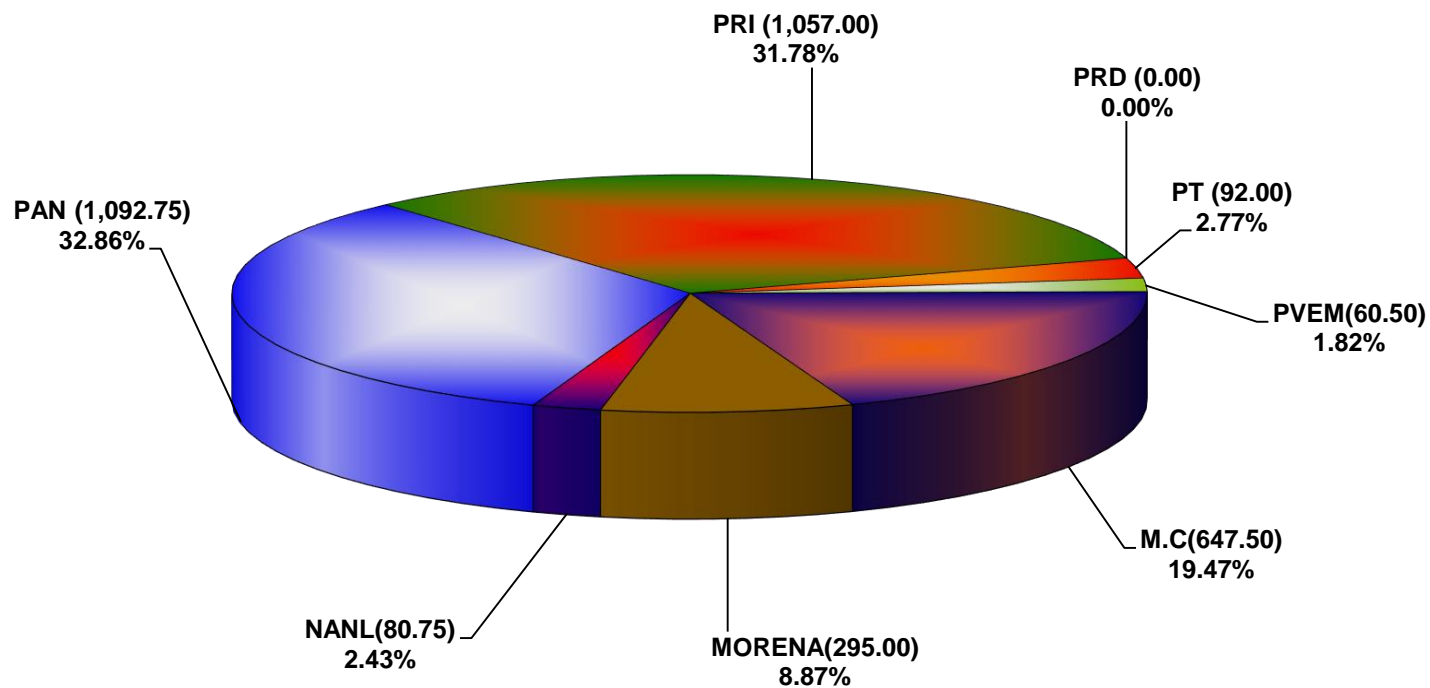

COMISIÓN ESTATAL ELECTORAL DE NUEVO LEÓN
PORCENTAJE Y ESPACIO TOTAL DEDICADO A CADA PARTIDO POLÍTICO EN PRENSA (CM2)
ACUMULADO DE PRENSA ABRIL DE 2020

COMISIÓN ESTATAL ELECTORAL DE NUEVO LEÓN
PORCENTAJE Y NÚMERO TOTAL DE NOTAS DEDICADAS A CADA PARTIDO POLÍTICO EN
PRENSA
ACUMULADO DE PRENSA ABRIL DE 2020

COMISIÓN ESTATAL ELECTORAL DE NUEVO LEÓN
TOTAL DE NOTAS DEDICADAS A CADA PARTIDO POLÍTICO POR GRUPO EDITORIAL
ACUMULADO DE PRENSA ABRIL DE 2020